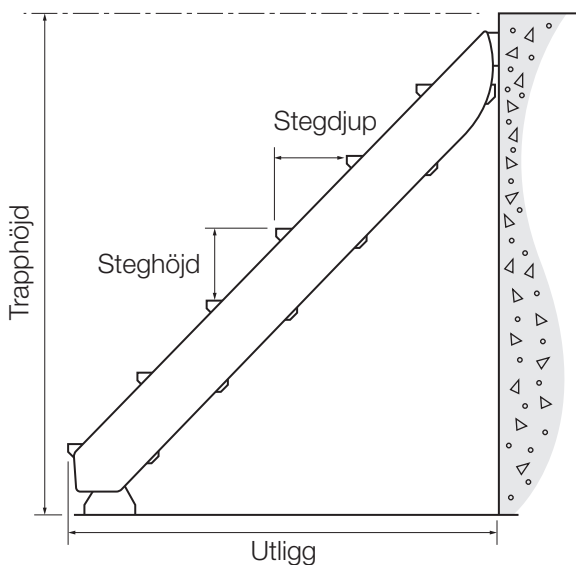

Serie **Basal**

Variabel höjd

Vytab

7 steghöjder

Rak trappa Basal

Den raka trappan Basal är en varmförzinkad ställbar trappa som klarar höjder mellan 1170-1500 mm genom att vinkeln på vangstyckena är steglöst justerbar 35°. Stegbredd 600, 700, 800, 900, 1000 och 1200 mm med standardräcke på en eller båda sidor. Smart! Lagervara med snabb leverans.

Serie Basal

I Serie Basal hittar du våra enklare basprodukter som vi kan leverera snabbt och du montera enkelt.

De vinklinsbara vangstyckena klarar trapphöjder mellan 1170-1500 mm. Smart!

Brene, Österåkersvägen, 643 93 Vingåker. Telefon 0151-51 80 40

vytab.se

Teknisk data

Stegbredd

Välj mellan 600, 700, 800, 900, 1000 eller 1200 mm.
Steg alltid av gallerdurk.

Stegvärde

Minsta stegvärde är 601 mm
Högsta stegvärde är 660 mm
Data för respektive trapphöjd/utligg hittar du i tabellen här intill.