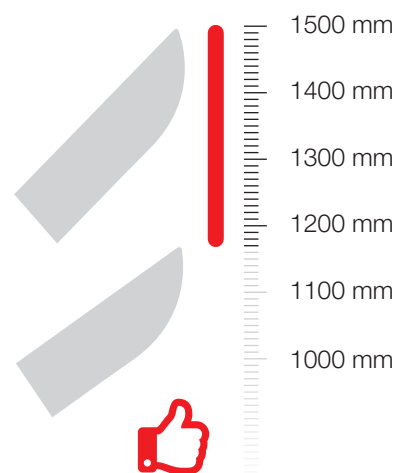

Serie **Basal**

Variabel höjd

Vytab

7 steghöjder

Rak trappa Basal

Den raka trappan Basal är en varmförzinkad ställbar trappa som klarar höjder mellan 1170-1500 mm genom att vinkeln på vangstyckena är steglöst justerbar 35°. Stegbredd 600, 700, 800, 900, 1000 och 1200 mm med standardräcke på en eller båda sidor. Smart! Lagervara med snabb leverans.

Serie Basal

I Serie Basal hittar du våra enklare basprodukter som vi kan leverera snabbt och du montera enkelt.

De vinklinsbara vangstyckena klarar trapphöjder mellan 1170-1500 mm. Smart!

Brene, Österåkersvägen, 643 93 Vingåker. Telefon 0151-51 80 40

vytab.se

Teknisk data

Stegbredd

Välj mellan 600, 700, 800, 900, 1000 eller 1200 mm.
Steg alltid av gallerdurk.

Stegvärde

Minsta stegvärde är 601 mm
Högsta stegvärde är 660 mm
Data för respektive trapphöjd/utligg hittar du i tabellen här intill.

Alla värden angivna i mm